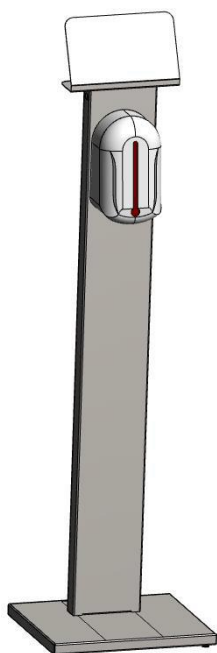

DESINFECTIE ZUIL MET AUTOMATISCHE ALCOHOLGEL DISPENSER

Horeca-Apparatuur
Bedrijfskeukens
Horeca benodigdheden

Compacte en mobiele roestvrijstalen zuil met **automatische** alcoholgel **dispenser**. Eenvoudig en snel te plaatsen op plekken waar het ontsmetten van handen noodzakelijk is.

Ideaal voor onder andere:

Gemeentehuizen, sportparken, restaurants, cafés, kantoren, scholen, kinderdagverblijven, werkplaatsen, winkels, bouwplaatsen, markten, Foodtrucks, bioscopen e.d.

TECHNISCHE EIGENSCHAPPEN

- Constructie in roestvrijstaal, AISI 304L.
- Automatische zeepdispenser -> **veilig in gebruik!**
- Wordt aangeleverd in een vlakke verpakking, in de vorm van een bouw pakket en is gemakkelijk te monteren.
- Mogelijkheid om een presentatiebord of handleiding te plaatsen op het display.
- Inhoud dispenser: 1100 ml.