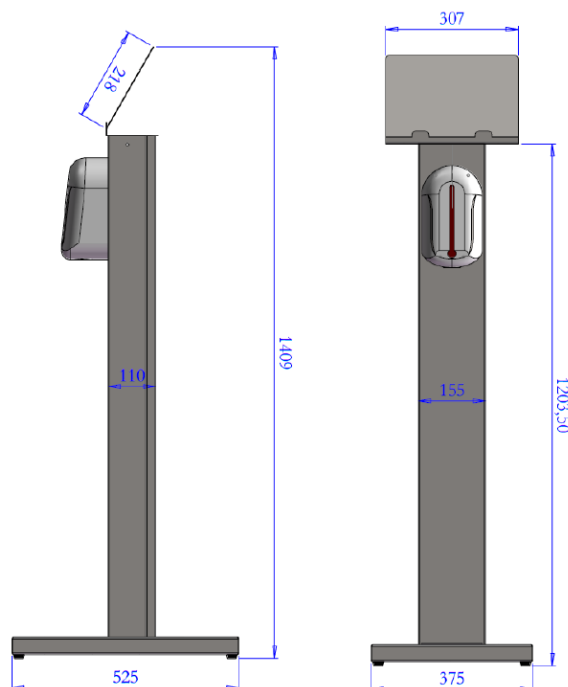

- Constructie in roestvrijstaal, AISI 304L.
- Automatische zeepdispenser -> **veilig in gebruik!**
- Wordt aangeleverd in een vlakke verpakking, in de vorm van een bouw pakket en is gemakkelijk te monteren.
- Mogelijkheid om een presentatiebord of handleiding te plaatsen op het display.
- Inhoud dispenser: 1100 ml.

AFMETINGEN

- 525x375x1409 mm

VERKOOPPRIJS

€ 298,00 excl. 21% B.T.W.

**VOLLEDIG VEILIG IN GEBRUIK DOOR
AUTOMATISCHE DISPENSER!!**

Ontsmet uw handen zonder aanraking.

Wilhelminalaan 97-b
Tel.: +31 (0)497-641088
Fax: +31 (0)497-642463